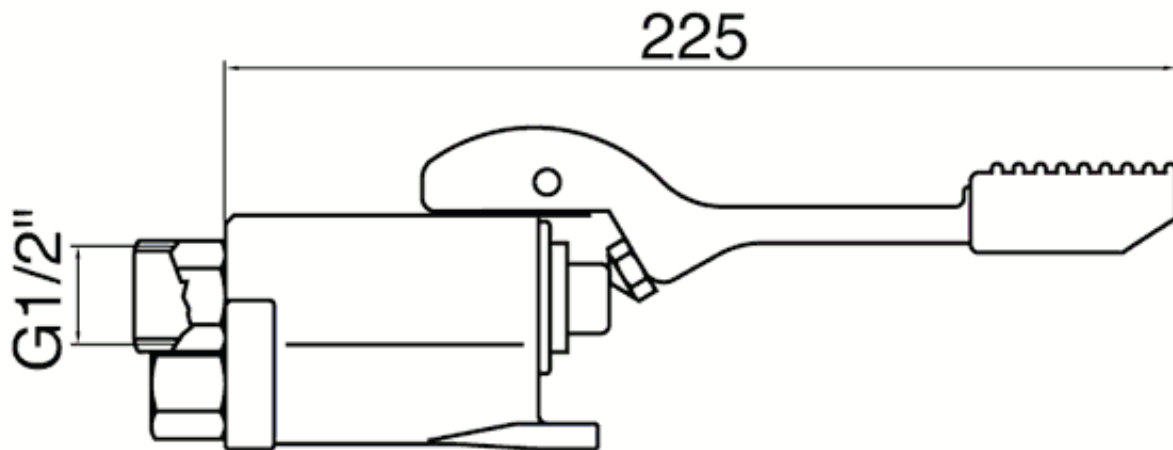

TASSINARI

RUBINETTERIE

Cod. 0293 - Miscelatore a 2 pedali
acqua calda e fredda
per montaggio a pavimento