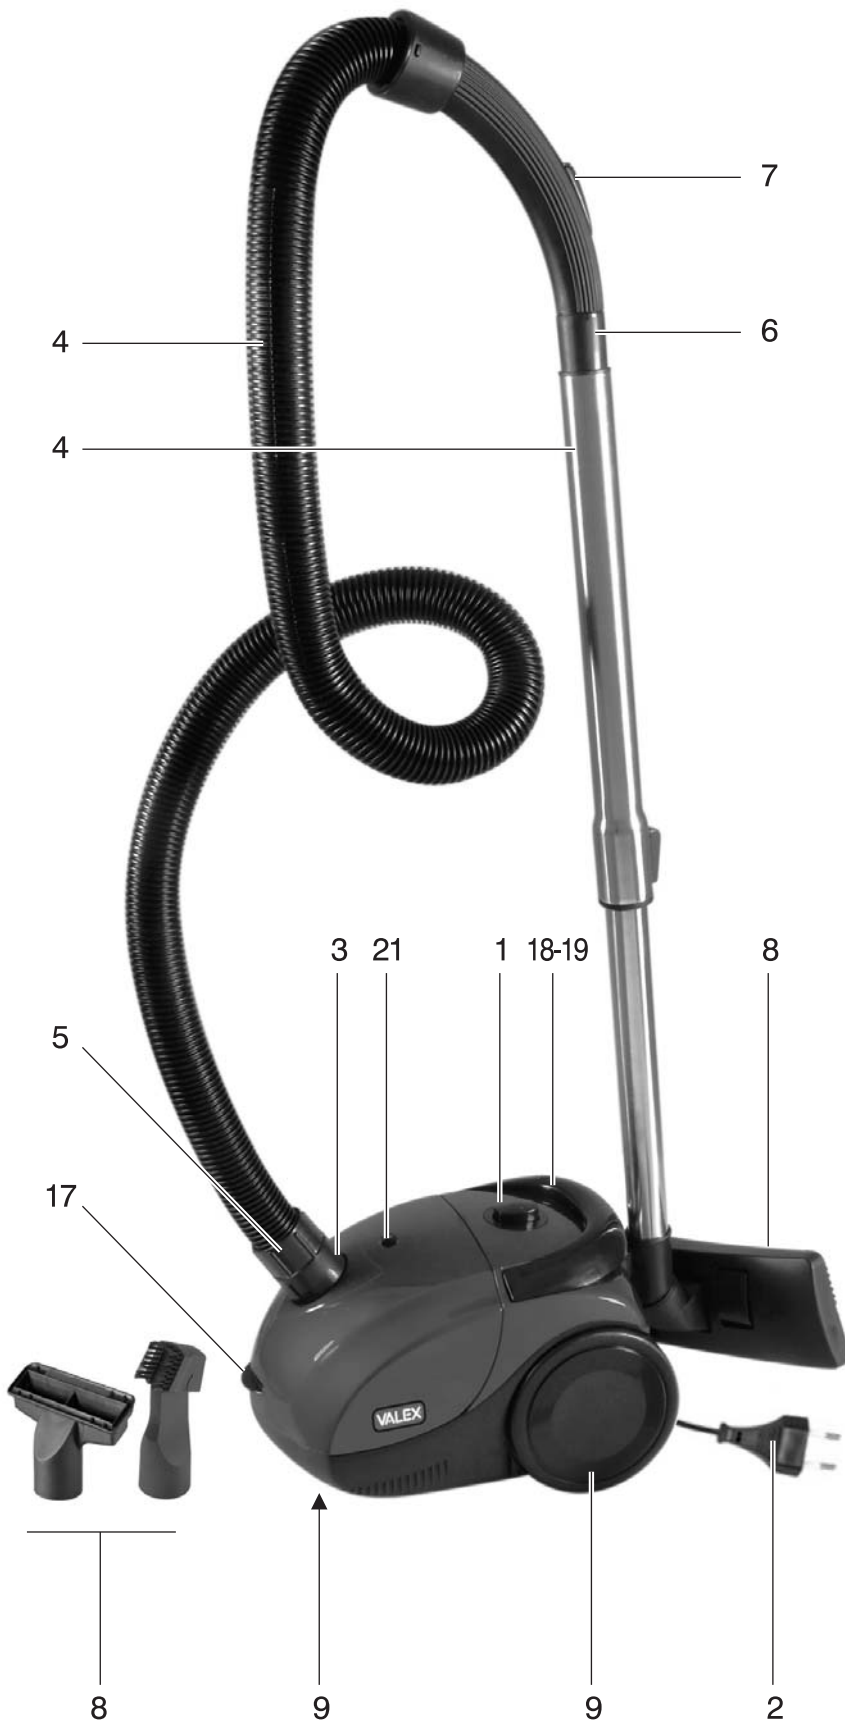

MOUSE 1200

- **I** Aspirapolvere a filo
- **GB** Wired vacuum cleaner
- **F** Aspirateur filaire
- **E** Aspiradora con cable
- **GR** Ηλεκτρική σκούπα

DATI TECNICI

1. Potenza
2. Tensione - frequenza nominale
3. Livello di pressione acustica al posto operatore LpA
4. Classe di isolamento

TECHNICAL DATA

1. Power
2. Nominal voltage - frequency
3. Acoustic pressure level LpA
4. Insulation class

DONNÉES TECHNIQUES

1. Puissance
2. Tension - Fréquence nominale
3. Niveau de pression acoustique LpA
4. Classe isolation

DATOS TÉCNICOS

1. Potencia
2. Tensión - Frecuencia nominal
3. Nivel de presión acústica LpA
4. Clase de aislamiento

ΤΕΧΝΙΚΑ ΣΤΟΙΧΕΙΑ

1. Ισχύς
2. Ονομαστική τάση - συχνότητα
3. Στάθμη ηχητικής πίεσης LpA
4. Κατηγορία μόνωσης

1	1200 W
2	230V ~ 50Hz
3	83,5 dB
4	II

ACCESSORI/RICAMBI

5. Sacchetto in carta
6. Sacchetto in tessuto

ACCESSORIES/SPARE PARTS

5. Paper bag
6. Fabric bag

ACCESSOIRES/PIÈCES DE RECHANGE

5. Sac en papier
6. Sac en tissu

ACCESORIOS/REPUESTOS

5. Bolsa de papel
6. Bolsa de tejido

Αξεσουάρ/Ανταλλακτικά

5. Χαρτοσακούλα
6. Χαρτοσακούλα υφασμάτινο

5	cod. 1350075
6	cod. 1350078

A